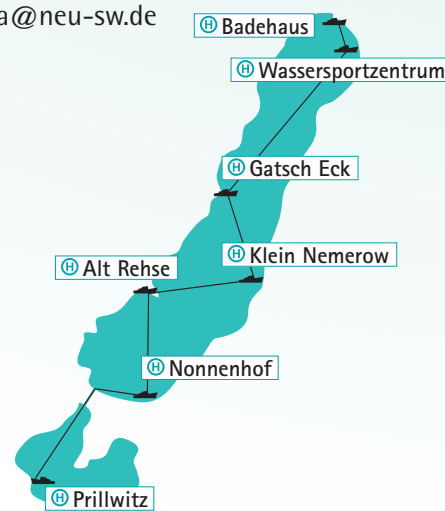

Infos und Reservierungen

Tel. 0395 3500-524
www.neu-sw.de
rethra@neu-sw.de

01.05.-29.06.2013 Vorsaison

Haltestellen (Mo - So)		Tour 1	Tour 2
Badehaus	ab	11.00	14.00
Wassersportzentrum	ab	11.05	14.05
Gatsch Eck	ab	11.25	14.25
Klein Nemerow	ab	11.40	14.40
Alt Rehse	ab	11.55	14.55
Nonnenhof	an/ab	12.10	15.10
Alt Rehse	ab	12.25	15.25
Klein Nemerow	ab	12.40	15.40
Gatsch Eck	ab	12.55	15.55
Wassersportzentrum	ab	13.15	16.15
Badehaus	an	13.20	16.20

Ab 30. Juni gilt der Fahrplan Hauptsaison inklusive Liepsfahrten.

Herausgeber

Neubrandenburger Stadtwerke GmbH
Unternehmenskommunikation
Anja Hünemörder

John-Schehr-Straße 1
17033 Neubrandenburg
neues@neu-sw.de
www.neu-sw.de

Layout
Gilberto Pérez Villacampa

Wir sind für Sie da!
Kundenservice
0395 3500-999

Neben einer Vielzahl der unterschiedlichsten Ausbildungsberufe und dem dualen Studiengang Informations- und Elektrotechnik bietet neu.sw für junge hoch motivierte Leute jetzt auch das Studienfach Wirtschaftsinformatik im dualen System. In diesem Fach beschäftigen sich die Studenten mit dem Entwurf, der Entwicklung und der Anwendung von Informations- und Kommunikationssystemen in Wirtschaftsunternehmen.

Unsere Ansprechpartnerin
in Sachen Ausbildung und Studium

Saskia Pagels
Tel. 0395 3500-107
saskia.pagels@neu-sw.de
www.neu-sw.de/karriere

Neubrandenburger Stadtwerke GmbH

Ausbildungsberufe

Industriekauffrau/-mann
Kaufrau/-mann für Dialogmarketing
IT-Systemelektroniker/in
Fachinformatiker/in
Elektroniker/in für Betriebstechnik
Mechatroniker/in
Anlagenmechaniker/in
Fachkraft im Fahrbetrieb

Die dualen Studiengänge

Informations- und Elektrotechnik
Wirtschaftsinformatik

Mehr Infos unter:
neu-sw.de/Karriere

Neu bei neu.sw! Duales Studium Wirtschaftsinformatik

fitflat®

OSTERAKTION
bis 15. April
siehe innen